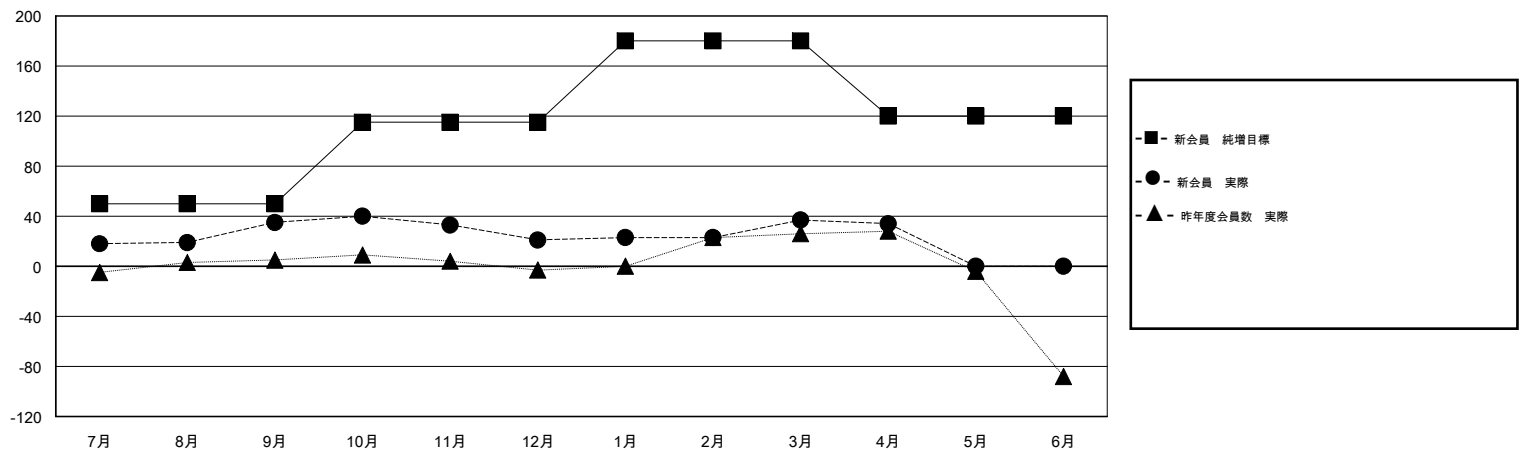

MONTHLY MEMBERSHIP PROGRESS REPORT

District 330 C

Results as of: 4/30/2017

GMT: Masayuki Kaneko

地域 JAPAN

GMT会則地域

クラブ				名			
結果: 2016-2017				結果: 2016-2017			
四半期	新クラブ目標	新クラブ	解散クラブ	四半期	新会員 (再入会と転入を含めない) 純増目標	新会員 (再入会と転入を含めない) 実際	退会者 (転籍を含む) 実際
7月/8月/9月	0	0	0	7月/8月/9月	50	63	28
10月/11月/12月	0	0	0	10月/11月/12月	65	21	35
1月/2月/3月	1	0	0	1月/2月/3月	65	47	31
4月/5月/6月	0	0	0	4月/5月/6月	-60	10	13

新クラブ目標及び実績累計

会員目標及び実績累計

解散クラブ: 0	51 CLUBS OF 85 一名以上の新会員を登録	男女別
退会者		男性 1,940 (81.24%)
物故会員 19		女性 448 (18.76%)
クラブ解散 0	会員累計データを見るには、ここをクリック	世帯主/家族会員合計 671
その他 88		国際会費半額の家族会員 382
合計 107		